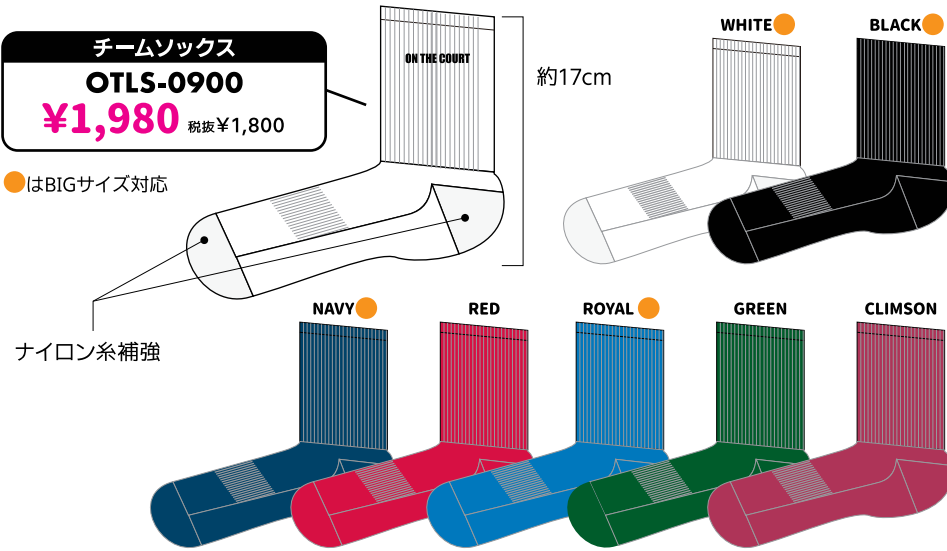

TEAM AUTHENTIC SOCKS (LONG / MIDDLE TYPE)

新規注文10足から

追加5足から

●サイズ: SMALL(22-25cm) FREE(25-28cm) BIG(28-30cm) ●素材: 綿・アクリル・ポリエステル・その他

チームソックス
OTMS-0900
¥1,980 税抜¥1,800

●はBIGサイズ対応

ナイロン糸補強

※下記のデザインサンプル以外のオリジナルデザインを使用する場合は、別途デザイン料及び、パンチ作成代として¥11,000(税抜¥10,000)が必要となります。

STYLE SAMPLE

① Straight INDIANA	② Straight W INDIANA	③ Arch CALIFORNIA	④ Arch W CALIFORNIA	⑤ First Quarter BAKERSFIELD
⑥ First Quarter W BAKERSFIELD	⑦ American Arch ST.GEORGE	⑧ American Arch W ST.GEORGE	⑨ Last Quarter BAKERSFIELD	⑩ Last Quarter W BAKERSFIELD
⑪ Cursive <i>Riverside</i>	⑫ Cursive W <i>Riverside</i>	⑬ Initial MU	⑭ Initial W MU	⑮ Three Letters W KSU